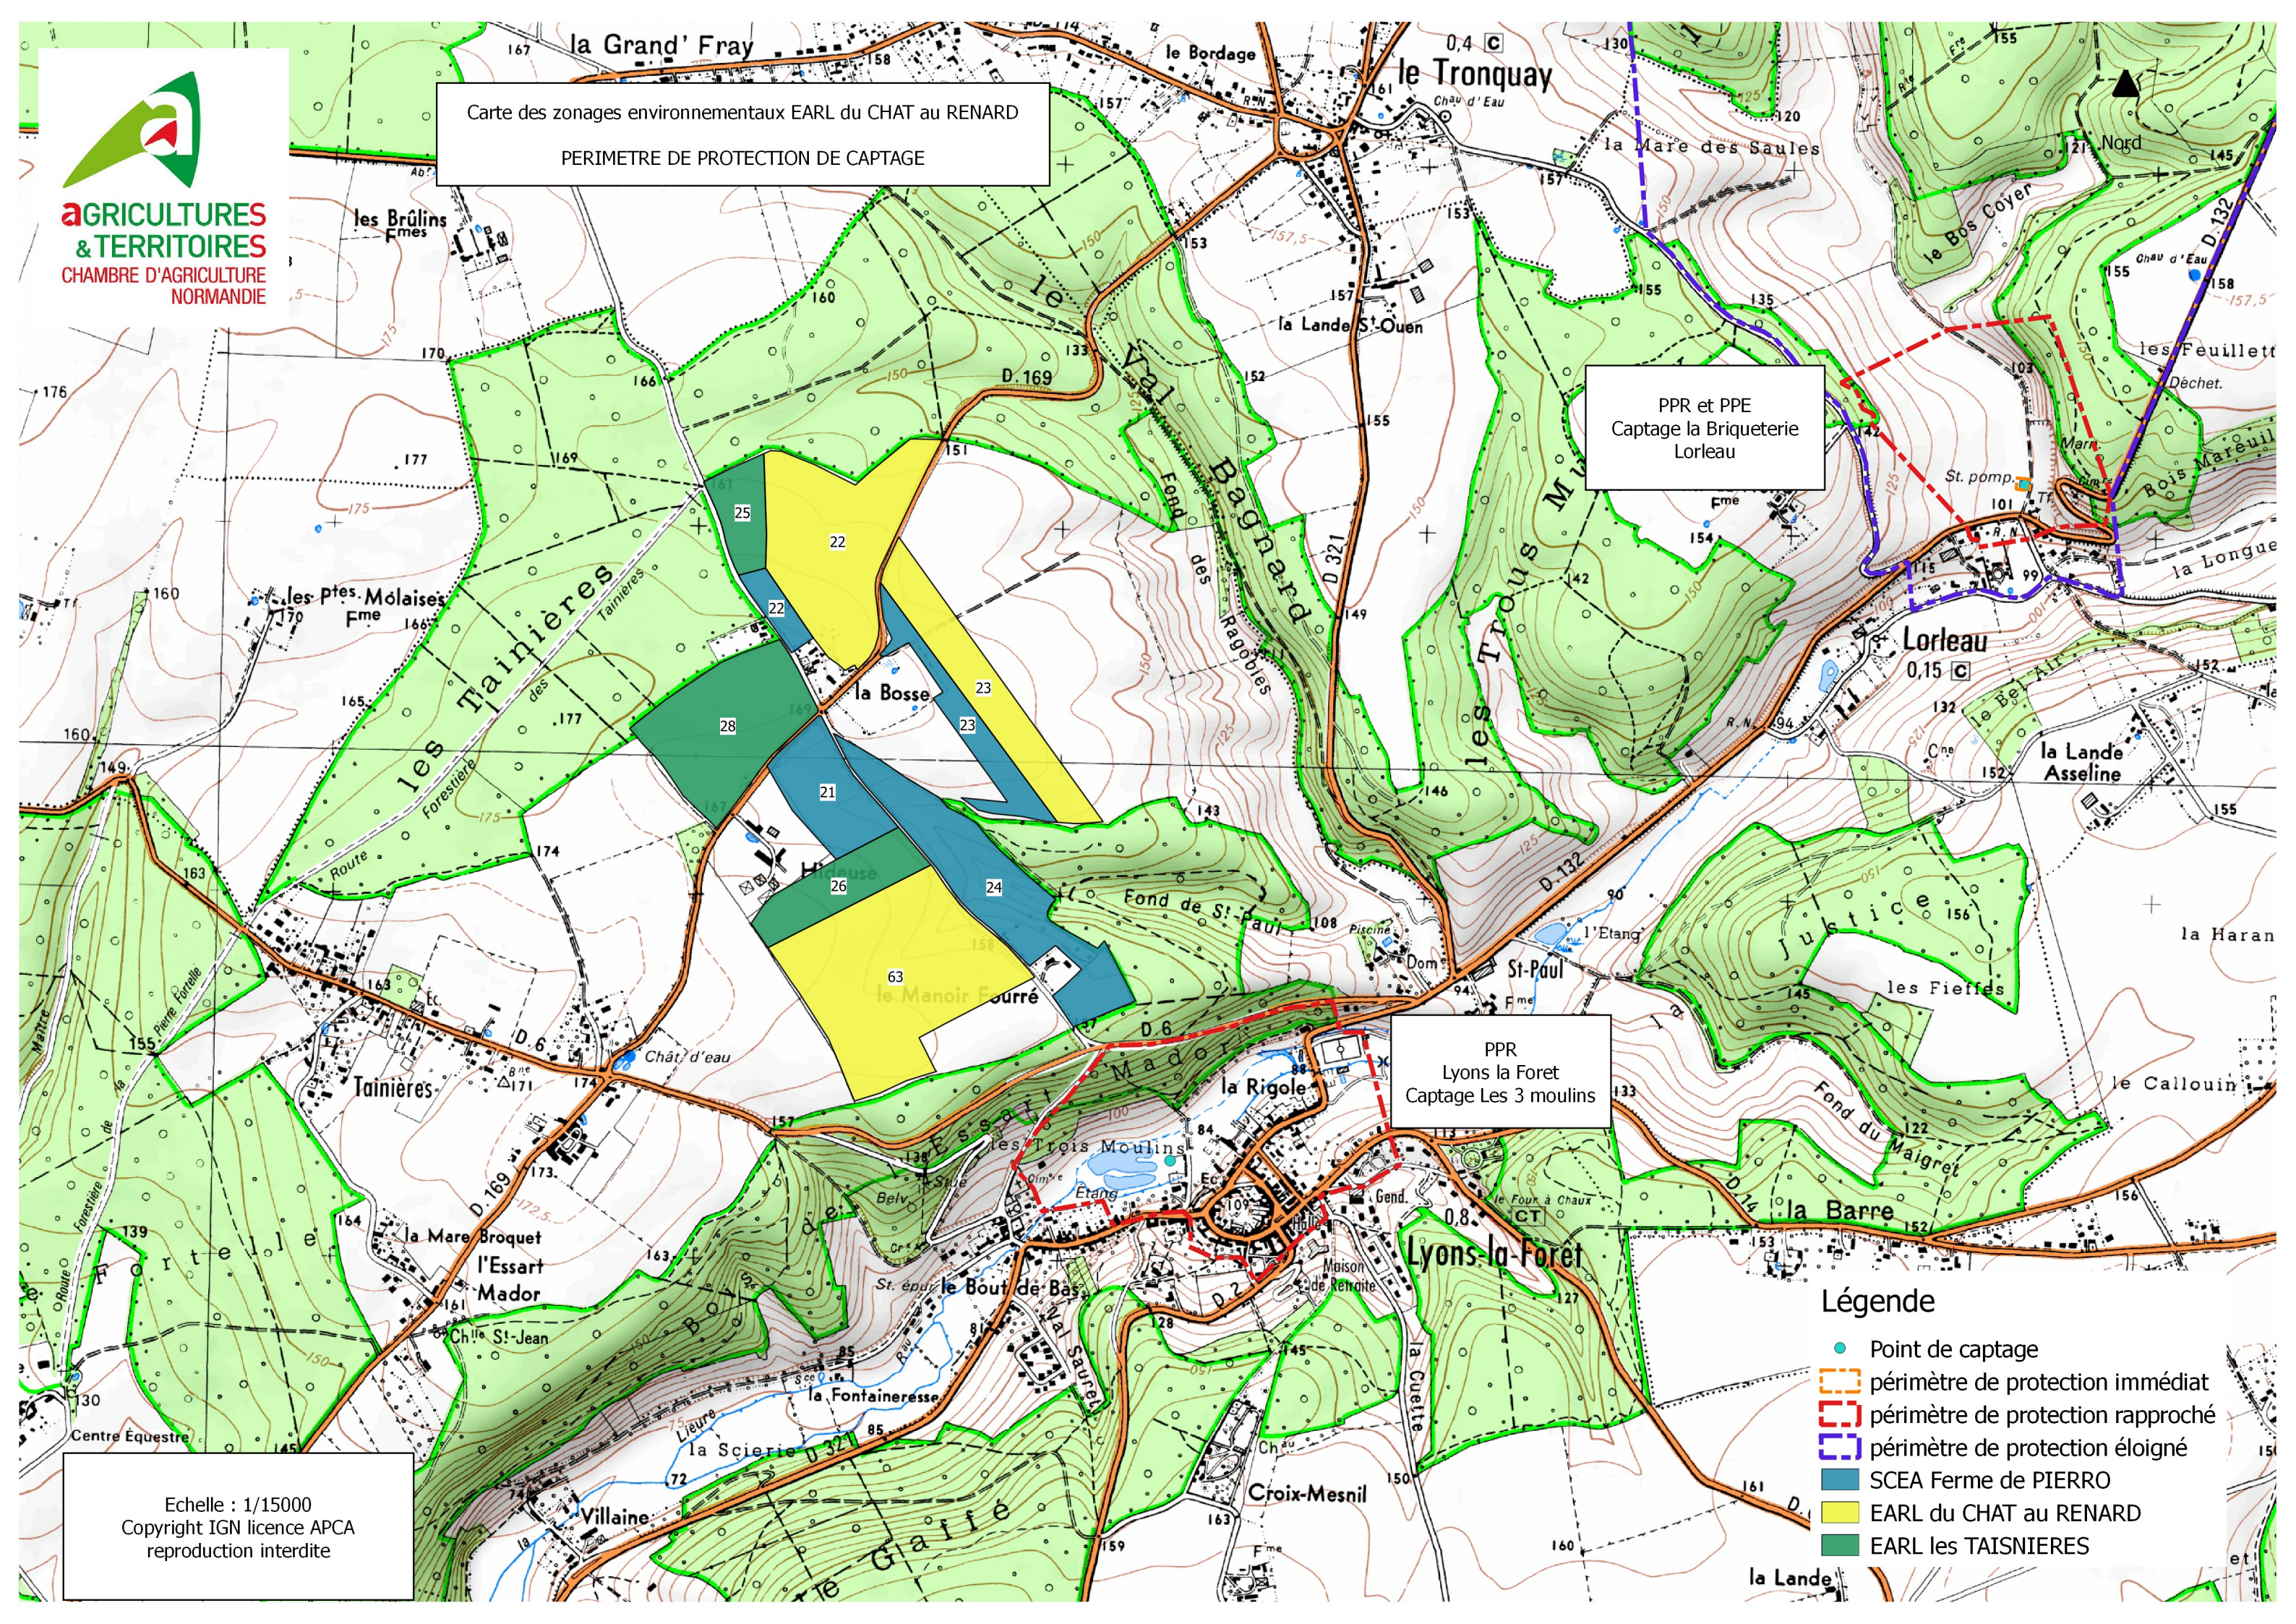

**AGRICULTURES
& TERRITOIRES**
CHAMBRE D'AGRICULTURE
NORMANDIE

Carte des zonages environnementaux EARL du CHAT au RENARD
PERIMETRE DE PROTECTION DE CAPTAGE

PPR et PPE
Captage la Briqueterie
Lorleau

PPR
Lyons la Foret
Captage Les 3 moulins

Légende

- Point de captage
- périmètre de protection immédiat
- périmètre de protection rapproché
- périmètre de protection éloigné
- SCEA Ferme de PIERRO
- EARL du CHAT au RENARD
- EARL les TAINIERES

Echelle : 1/15000
Copyright IGN licence APCA
reproduction interdite