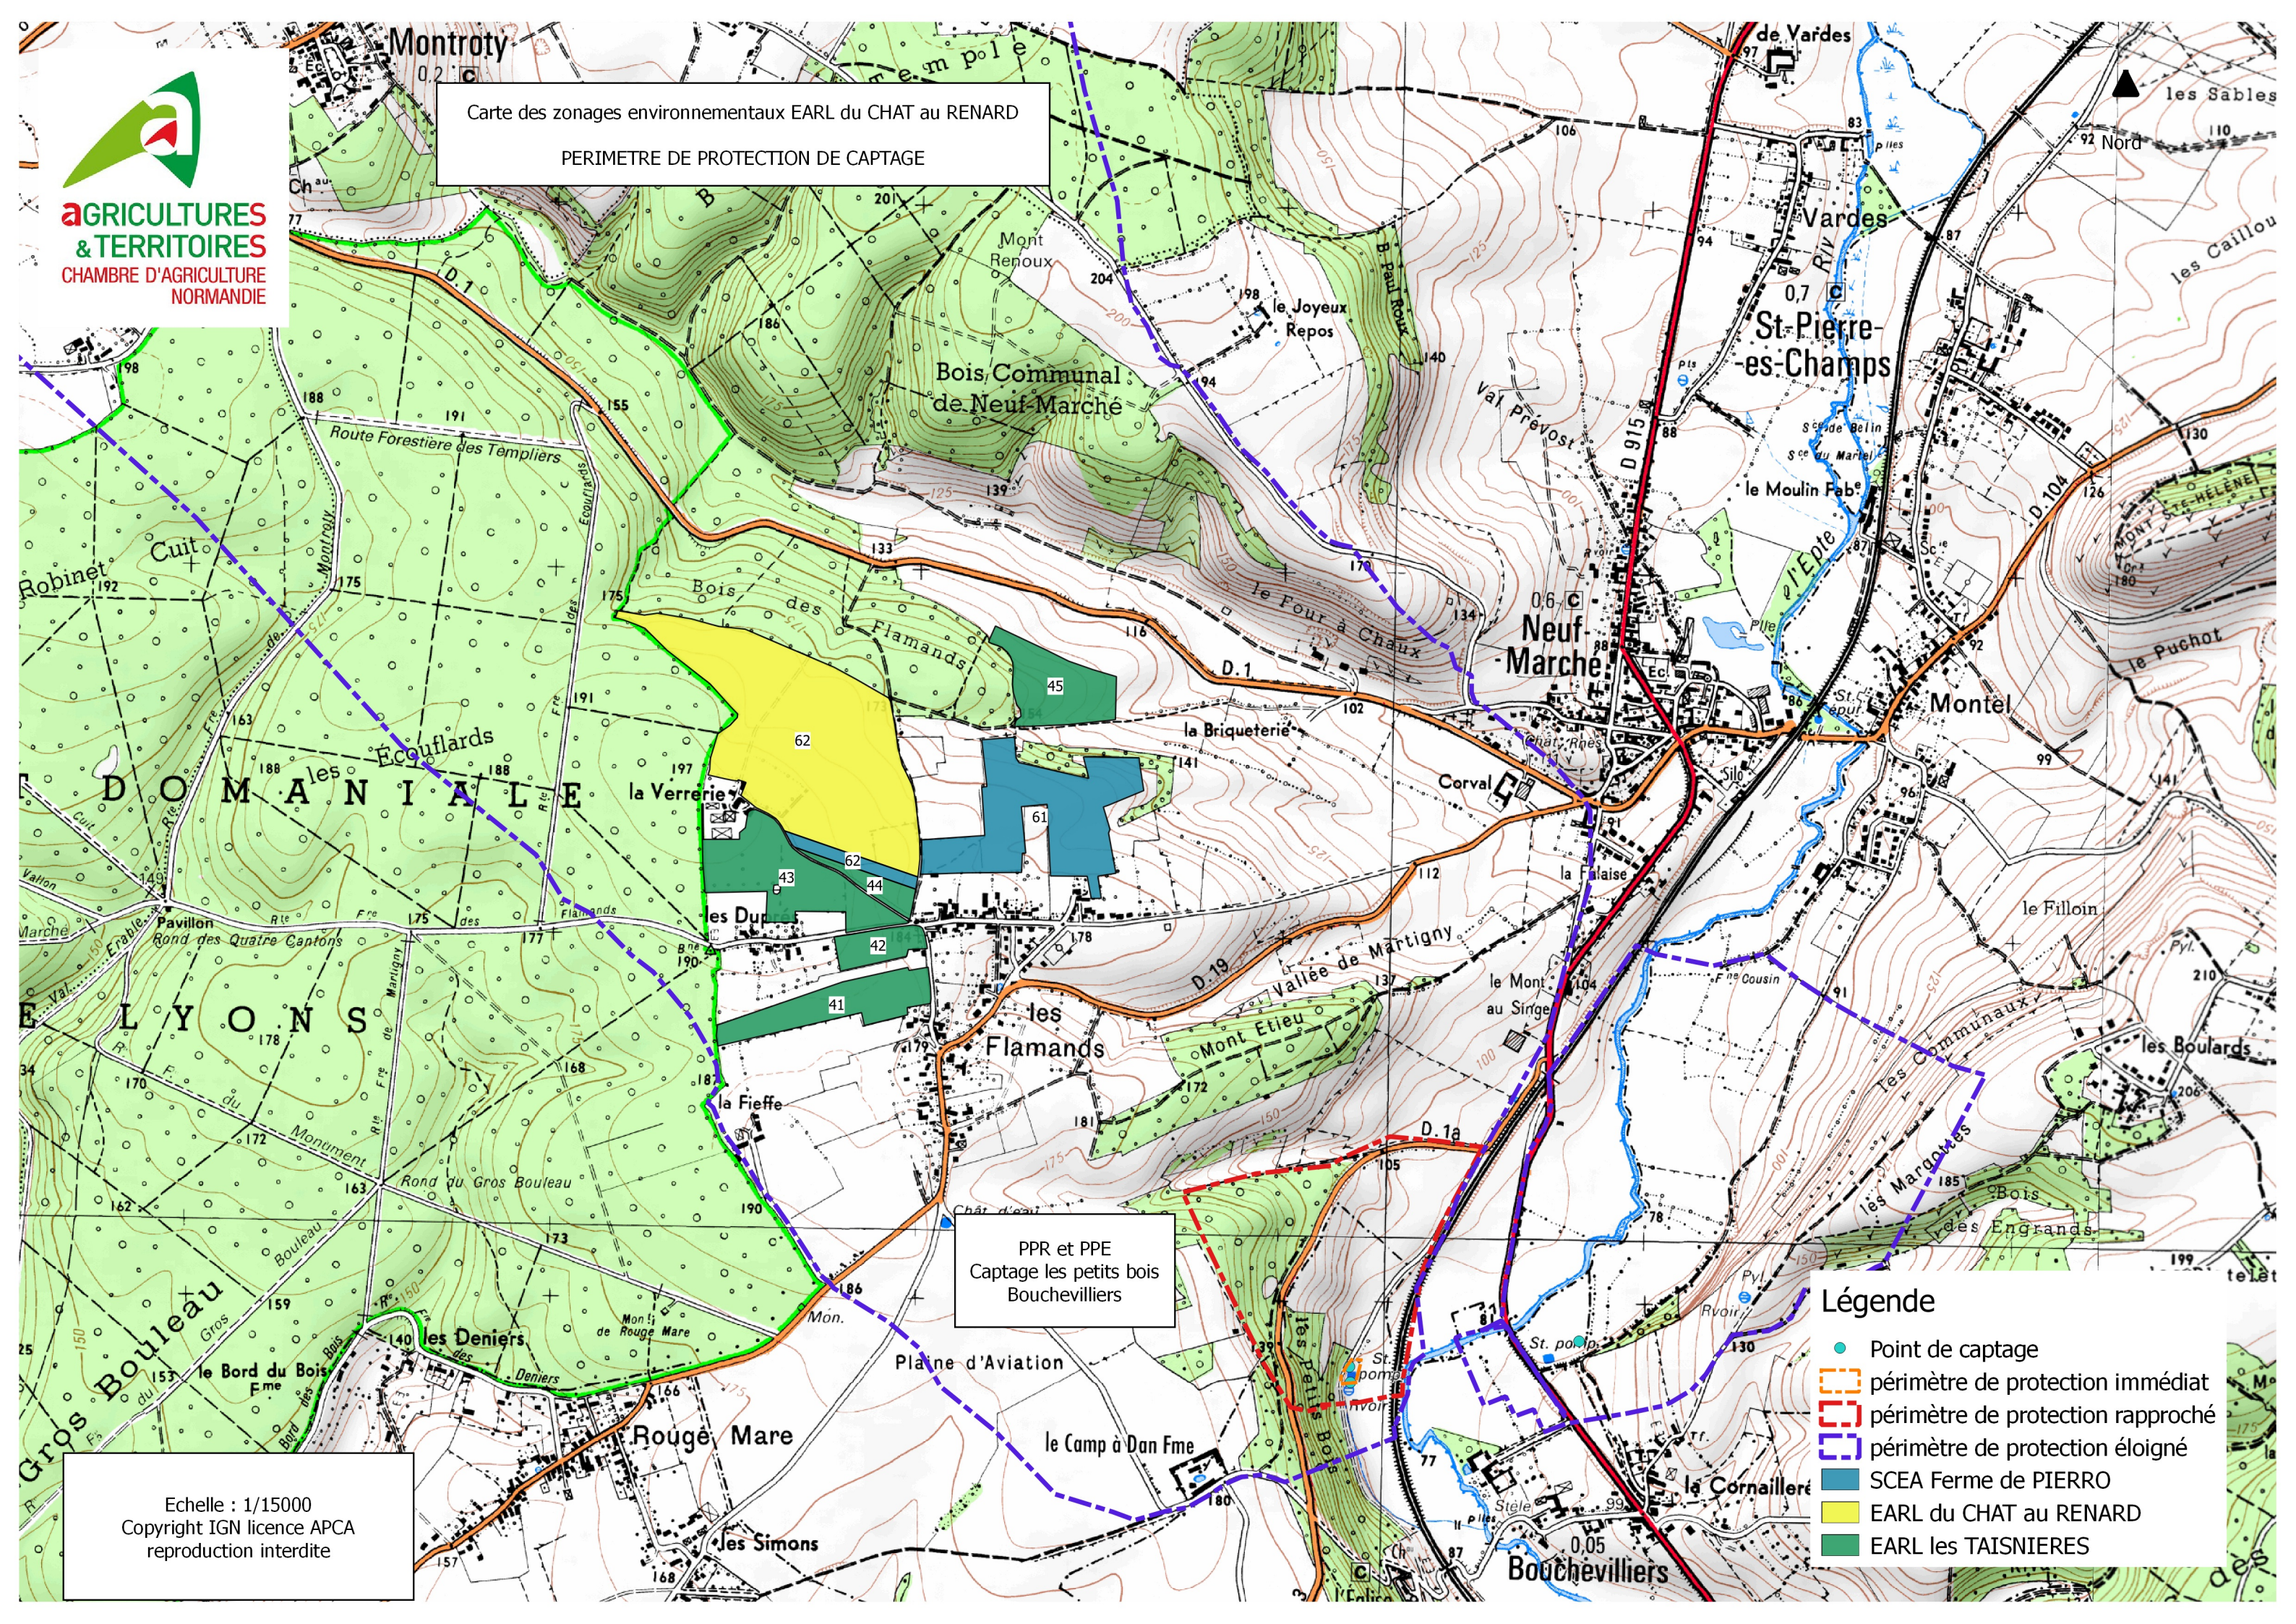

Carte des zonages environnementaux EARL du CHAT au RENARD
PERIMETRE DE PROTECTION DE CAPTAGE

PPR et PPE
Captage les petits bois
Bouchevilliers

- Légende**
- Point de captage
 - périmètre de protection immédiat
 - périmètre de protection rapproché
 - périmètre de protection éloigné
 - SCEA Ferme de PIERRO
 - EARL du CHAT au RENARD
 - EARL les TAISNIERES

Echelle : 1/15000
Copyright IGN licence APCA
reproduction interdite

**AGRICULTURES
& TERRITOIRES**
CHAMBRE D'AGRICULTURE
NORMANDIE

Carte des zonages environnementaux EARL du CHAT au RENARD
PERIMETRE DE PROTECTION DE CAPTAGE

PPR et PPE
Captage la Briqueterie
Lorleau

PPR
Lyons la Foret
Captage Les 3 moulins

Légende

-  Point de captage
-  périmètre de protection immédiat
-  périmètre de protection rapproché
-  périmètre de protection éloigné
-  SCEA Ferme de PIERRO
-  EARL du CHAT au RENARD
-  EARL les TAINIERES

- Légende**
-  Point de captage
 -  périmètre de protection immédiat
 -  périmètre de protection rapproché
 -  périmètre de protection éloigné
 -  SCEA Ferme de PIERRO
 -  EARL du CHAT au RENARD
 -  EARL les TAISNIERES